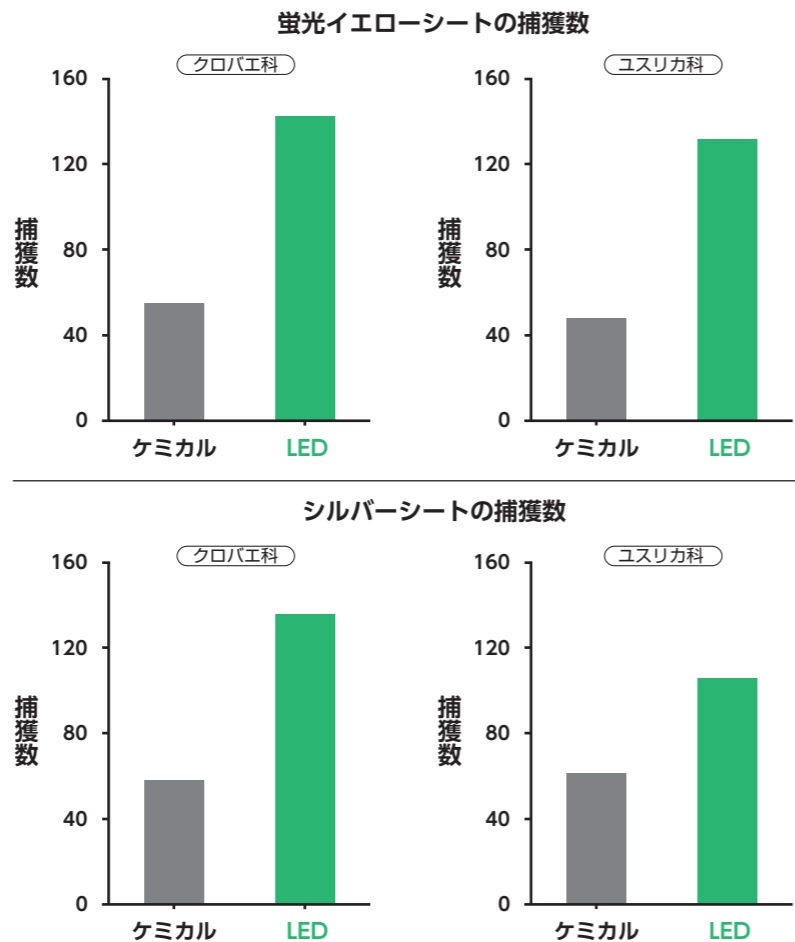

## ケミカル VS LED

今まではケミカルランプ捕虫器よりもLEDランプ捕虫器の誘引能力は低いと考えられてきました。弊社ケミカルランプ捕虫器と新型LED捕虫器の捕獲能力のテストをしたところ、LEDランプ捕虫器の誘引能力がケミカルランプよりも優れていることが確認されました。試験には代表的なクロバエ科とユスリカ科の昆虫を使用しました。これらの昆虫は飲食店やオフィスなど様々なところで害虫対策が行われています。また、蛍光イエローシートとシルバーシートともに新型LED捕虫器でも十分な捕獲能力があることが確認されました。

## 選べる専用粘着シート

シーンに合わせて粘着シートを選んでいただけます。

蛍光イエロー

シルバー

蛍光イエロー

シルバー

商品名	luics C LED	本体重量	約 0.4kg
本体型番	LC-C01	消費電力	4W(最大)
カラー	ホワイト	電源	AC100V~240V 50/60Hz
本体サイズ	幅 275mm× 高さ 130mm× 奥行 64mm	適合ランプ	専用 UV-LED ショート
シートサイズ	237mm×100mm	ランプ交換目安	30,000 時間
部品構成 付属品	・本体・専用粘着シート各種 1枚・専用 LED ・USB ケーブル(コード長 1.5m) ・USB 電源アダプター・取り付け用ビス 2本	別売品 交換用粘着シート 12 枚入	シルバー LC-C-SIL12 蛍光イエロー LC-C-YLW12
生産国	日本	備考	壁面固定可能