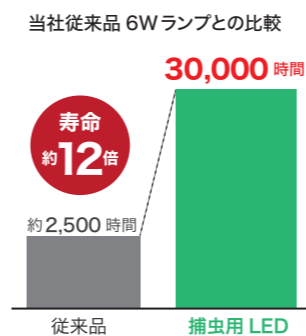

次世代に進化した捕虫用 LED

12倍長持ち

捕虫用LEDは、当社従来品と比較して定格寿命は約12倍となりました。