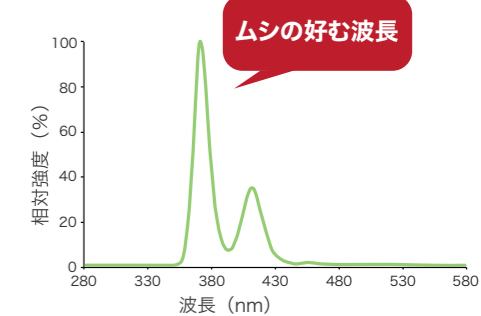

ムシの誘引効果

捕虫用 LED は長寿命と省電力を維持しながら、ムシの好む波長を組み込んだ独自規格です。