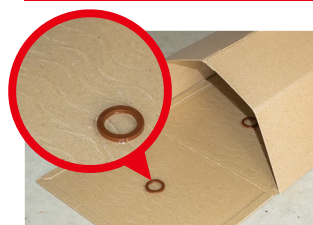

その1

粘着シートをホコリや水気の多い場所にも設置できる!

ネズミ退治のお悩み①

粘着シートに汚れが付いて粘着力が落ちてしまい、ネズミが捕まっても逃げられる…

[成分]本体:紙 / 粘着剤:ポリブテン / リング:PP
[台紙サイズ]215mm×330mm [カバーサイズ]220mm×338mm×120mm

保護カバーで覆うことで、粘着力を長期間保つ

カバーがあるとこんなに違う!

× カバーなし

ホコリが付くとネズミが捕まりにくくなります

○ カバーあり

ホコリが付きにくくなるので長く使えます

その2

直接 粘着面に触れない

ネズミ退治のお悩み②

粘着シートを誤って踏んでしまった…

倉庫の出入口