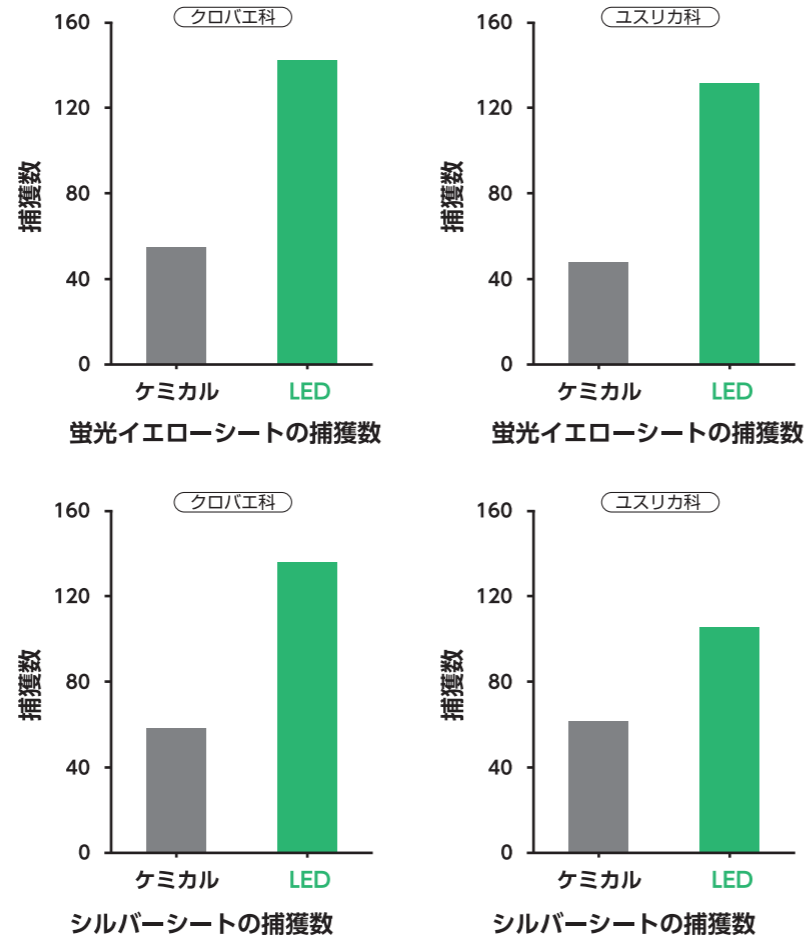

ケミカルを超えた独自開発の捕虫用 LED

ケミカル VS LED

今まではケミカルランプ捕虫器よりもLEDランプ捕虫器の誘引能力は低いと考えられてきました。弊社ケミカルランプ捕虫器と新型LED捕虫器の捕獲能力のテストをしたところ、LEDランプ捕虫器の誘引能力がケミカルランプよりも優れていることが確認されました。試験には代表的なクロバエ科とユスリカ科の昆虫を使用しました。これらの昆虫は飲食店やオフィスなど様々なところで害虫対策が行われています。また、蛍光イエローシートとシルバーシートともに新型LED捕虫器でも十分な捕獲能力があることが確認されました。

試験概要

luics C(ケミカル)とluics C LEDシリーズの性能評価の結果、luics C(ケミカル)よりもluics C LEDの捕獲数が、蛍光イエローシート、シルバーシートのどちらでも多い結果となった。
※社外機関による性能テストにおいて有意差あり。
※代表的な2種の昆虫に関して調査を行った。

導入先の声をご紹介します。

ホテルの出入りに luics S LED を導入

導入前は、営業中に入り込んだ虫が翌朝に死骸となって散乱するため、開店前の清掃作業に苦勞していました。導入以降、虫の被害も清掃時間も劇的に減り非常に助かっています。