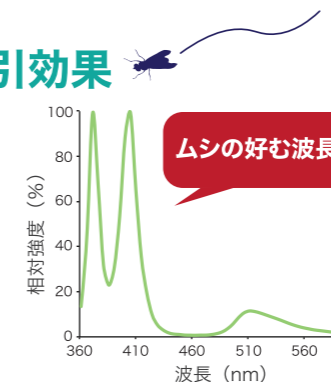

捕虫用 LED 3つの特長

② ムシの誘引効果

捕虫用 LED は長寿命と省電力を維持しながら、ムシの好む波長を組み込んだ独自規格です。