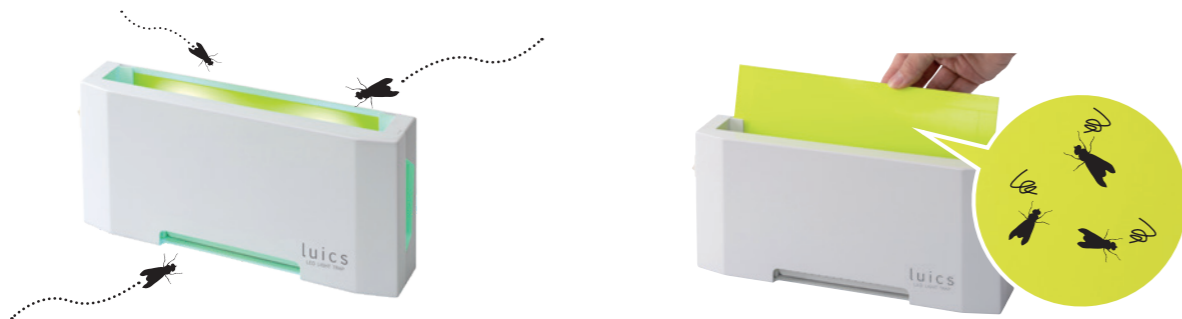

ケミカルを超えた独自開発の捕虫用 LED

ケミカル VS LED

今まではケミカルランプ捕虫器よりもLEDランプ捕虫器の誘引能力は低いと考えられてきました。弊社ケミカルランプ捕虫器と新型LED捕虫器の捕獲能力のテストをしたところ、LEDランプ捕虫器の誘引能力がケミカルランプよりも優れていることが確認されました。試験には代表的なクロバエ科とユスリカ科の昆虫を使用しました。これらの昆虫は飲食店やオフィスなど様々なところで害虫対策が行われています。また、蛍光イエローシートとシルバーシートともに新型LED捕虫器でも十分な捕獲能力があることが確認されました。

感染症の原因

お店の風評被害

捕虫器を導入することで、異物混入や感染症の予防をすることができます。

luics シリーズは洗練されたデザインにより、飲食店やホテルのロビーなどでも目立たず自然にムシ対策を行うことができます。

誘引 + 捕獲

POINT 1 こだわりのデザイン

洗練されたこだわりのデザイン捕虫器です。捕虫器には見えないインテリア性の高いデザインにより、どこにでも違和感なく設置することができます。

POINT 2 取扱いかんたん

粘着シートの交換や本体のメンテナンスもかんたんにできる、シンプルな構造です。どなたでも、効率的に作業を行うことができます。

POINT 3 捕獲力ばつぐん

業務用にも採用された実績のある確かな品質の粘着剤を塗布しています。ムシを効率的に誘引し、確かな粘着力でしっかり捕獲し逃しません。

POINT 4 安心安全のノンケミカル

粘着シートには薬剤を一切使用していません。お子様やペットのいるご家庭や食品、料理を扱う店舗など、殺虫剤の使用できない場所にも安心して設置することのできる「ノンケミカル製品」です。

捕虫用 LED 3つの特長

② ムシの誘引効果

捕虫用 LED は長寿命と省電力を維持しながら、ムシの好む波長を組み込んだ独自規格です。

① 4倍長持ち

捕虫用 LED は、当社従来品と比較して定格寿命は約 4 倍となり交換の手間や人件費カットが可能です。

③ 電気代節約

独自の構造により放熱を抑え、省電力化を達成しました。当社従来品と比較すると電気代を約 2 分の 1 に節約できます。

ムシの視覚に合わせた波長で効果的に誘引します。