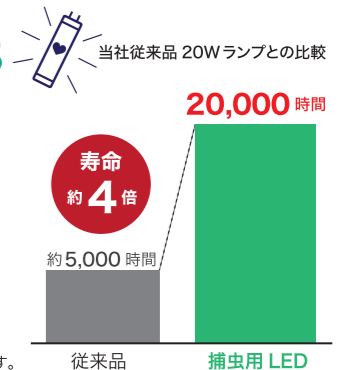

捕虫用 LED 3つの特長

② ムシの誘引効果

捕虫用 LED は長寿命と省電力を維持しながら、ムシの好む波長を組み込んだ独自規格です。

① 4倍長持ち

捕虫用 LED は、当社従来品と比較して定格寿命は約 4 倍となり交換の手間や人件費カットが可能です。

③ 電気代節約

独自の構造により放熱を抑え、省電力化を達成しました。当社従来品と比較すると電気代を約 2 分の 1 に節約できます。

ムシの視覚に合わせた波長で効果的に誘引します。