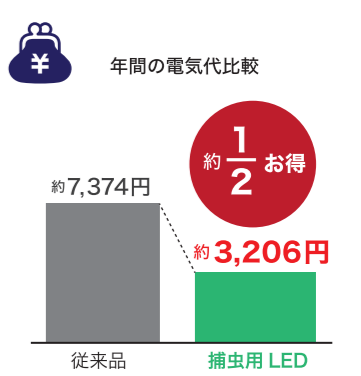

捕虫用 LED 3つの特長

② ムシの誘引効果

捕虫用 LED は長寿命と省電力を維持しながら、ムシの好む波長を組み込んだ独自規格です。

① 4倍長持ち

捕虫用 LED は、当社従来品と比較して定格寿命は約 4 倍となり交換の手間や人件費カットが可能です。

③ 電気代節約

独自の構造により放熱を抑え、省電力化を達成しました。当社従来品と比較すると電気代を約 2 分の 1 に節約できます。

ムシの視覚に合わせた波長で効果的に誘引します。