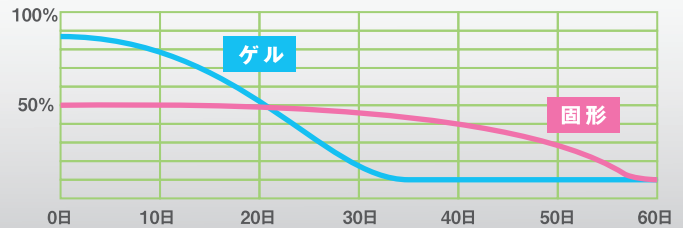

【床下】

【倉庫・車庫】

お子様やペットのいるご家庭でも
安心して使用できます。

■ 対象生物

ドブネズミ

体長 約 20cm~26cm

クマネズミ

体長 約 18cm~20cm

ハツカネズミ

体長 約 6cm~9cm

■ 持続力イメージ

LINE UP

電動ファン付きネズミ強力忌避剤 ダブルパワー

商品ページへ

| 容量 | 梱入数 | 寸法 幅 × 高さ × 奥行(mm) | 重量(g) | 外箱 ITF | JAN | |
|--|-----------------|--------------------|-------------|--------|-------------------|-----------------|
| 350g 固形剤 | 12コ | 個装 | 118 158 118 | 620 | 149 64283 10702 9 | 4 964283 107022 |
| | | 内箱 | — — — | — | | |
| | | 外箱 | 380 500 170 | 8,500 | | |
| 備考 | 電池は単2乾電池3本。【別売】 | | | | | |
| ●ネズミが嫌がる特殊なニオイでネズミを寄せつけません。●電動ファンがニオイを拡散することによって強い忌避効果を発揮します。●ネズミの通り道、侵入口や被害場所に設置してください。●ゲルと固形の2種類の効果によって最後までニオイを発散・持続させます。●有効期間は約60日。 | | | | | | |