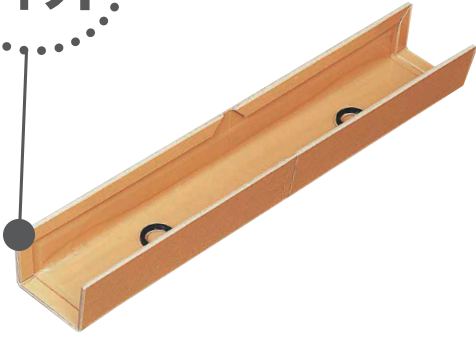

# 様々な場所に設置できる 変形粘着シート

超強力 プロ使用の業務用  
ネズミ駆除用粘着シート スキマ

超強力 プロ使用の業務用  
ネズミ駆除用粘着シート ハウス

## 強力粘着剤

波状塗布で様々なサイズの  
ネズミを強力捕獲

スキマに  
フィット

## ハーフサイズで色々な隙間に ネズミ粘着シート スキマ

スタンダード製品と同じく、超強耐水紙・高性能特殊粘着剤を採用したハーフサイズ品です。輸送用パレットの爪差し部分に挿し込んだり、スリット部を折り曲げてC型チャンネルに挿し込んだりして設置することが可能です。

見え  
ない

## ネズミを見ずに退治したい方に ネズミ粘着シート ハウス

三角形のハウス型粘着シートです。粘着面が露出していませんので、ホコリやチリの多い場所でも設置できます。誤って踏みつけても、粘着面に直接触れません。