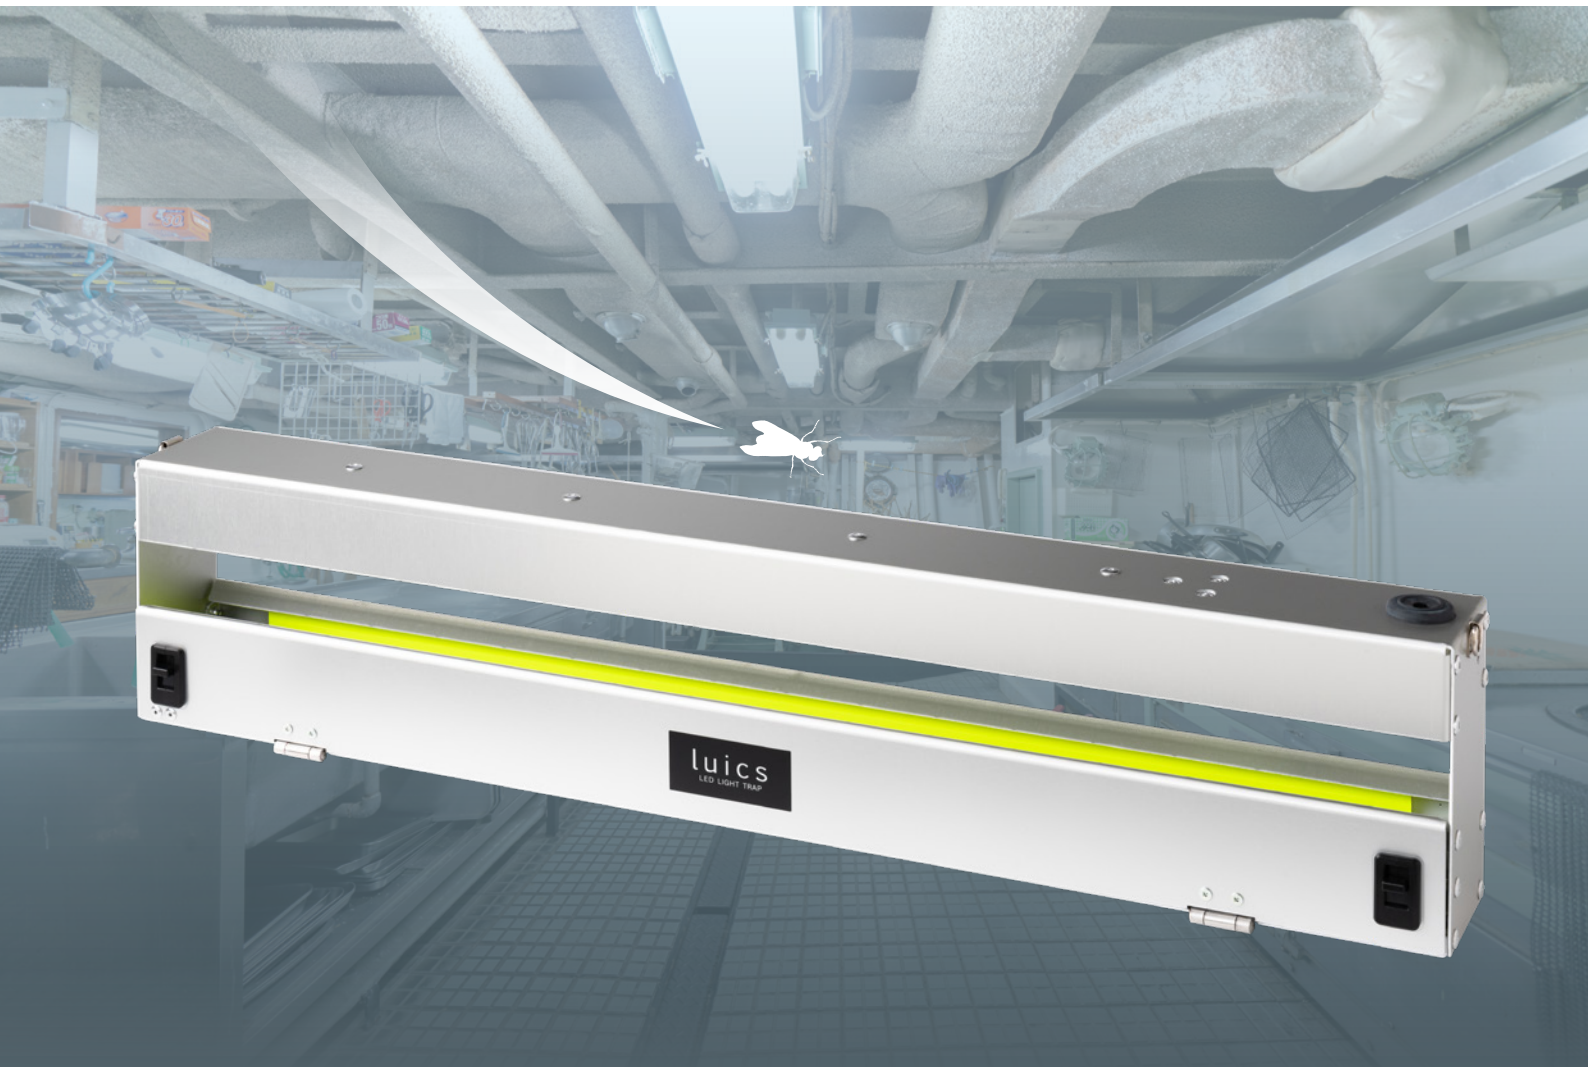

luics® H

LED LIGHT TRAP

LED 捕虫器

光誘引捕虫器 ルイクス

吊り下げ / 壁掛けタイプ

厨房や工場などに

スタンダードな 吊り下げ 両用タイプ
壁掛け

SHIMADA

POINT

1

吊り下げ / 壁掛け

luics H は、厨房設備や工場の景観にもすっきりと溶け込むアルミ製の業務用捕虫機です。軽量タイプのため、天井からの吊り下げや壁掛けが可能です。

吊り下げ

壁掛け

* 壁掛け用金具はオプション品です。

POINT

POINT

2

捕虫用 LED

捕虫用 LED は長寿命と省電力を維持しながら、ムシの好む波長を組み込んだ独自規格です。

POINT

4

取り扱いかんたん

従来のネジ式からスイッチ式にリニューアルされたことで、ワンタッチでシート交換が可能になりました。

こんな場所でお使いいただけます。

厨房

工場

フードコート

商品名	luics H LED
本体型番	LC-H01
カラー	シルバー (アルミ)
本体サイズ	幅 620mm× 高さ 132mm× 奥行 74mm
シートサイズ	560mm×145mm
重量	約 1.3kg
消費電力	10W
電源	AC100V~240V 50/60Hz
適合ランプ	専用 UV-LED ロング
ランプ交換目安	20,000 時間
部品構成	・ 本体・専用 LED・専用粘着シート 2枚
付属品	・ AC アダプター (コード長 1.8m) ・ 吊り下げ用チェーン 2 本 (全長 565mm)
別売品	シルバー LC-S-SIL12
交換用粘着シート 12 枚入	蛍光イエロー LC-S-YLW12