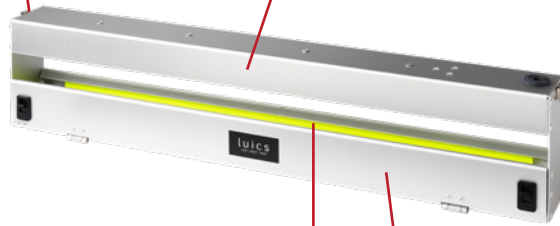

POINT

1

吊り下げ / 壁掛け

luics H は、厨房設備や工場の景観にもすっきりと溶け込むアルミ製の業務用捕虫機です。軽量タイプのため、天井からの吊り下げや壁掛けが可能です。

吊り下げ

壁掛け

* 壁掛け用金具はオプション品です。

POINT

3

捕獲力ばつぐん

luics の粘着シートは、厨房やフードコートなど、殺虫剤を散布できない環境下でも安心して使用できる、薬剤無添加の“ノンケミカル製品”です。さらに、業務用製品向けの強力粘着剤を採用。ムシをしっかり捕獲し逃がしません。

捕獲可能な害虫 (一例)

シウジョウバエ・ユスリカ・ガガンボ・イエバエ・コウチュウ目・クロバネキノコバエ・ウンカ・ヨコバイ・チョウバエ・ノミバエ・その他ハエ類・ガ類など

* 設置環境により、捕獲結果は変動する場合があります。

POINT

2

捕虫用 LED

捕虫用 LED は長寿命と省電力を維持しながら、ムシの好む波長を組み込んだ独自規格です。

POINT

4

取り扱いかんたん

従来のネジ式からスイッチ式にリニューアルされたことで、ワンタッチでシート交換が可能になりました。

こんな場所でお使いいただけます。

厨房

工場

フードコート

商品名	luics H LED
本体型番	LC-H01
カラー	シルバー (アルミ)
本体サイズ	幅 620mm× 高さ 132mm× 奥行 74mm
シートサイズ	560mm×145mm
重量	約 1.3kg
消費電力	10W
電源	AC100V~240V 50/60Hz
適合ランプ	専用 UV-LED ロング
ランプ交換目安	20,000 時間
部品構成	・ 本体・専用 LED・専用粘着シート 2枚
付属品	・ AC アダプター (コード長 1.8m) ・ 吊り下げ用チェーン 2 本 (全長 565mm)
別売品	シルバー LC-S-SIL12
交換用粘着シート 12 枚入	蛍光イエロー LC-S-YLW12