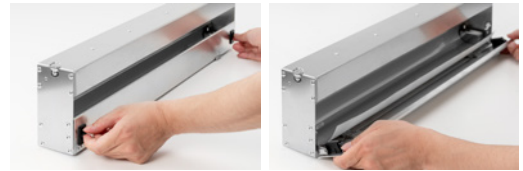

POINT

2

捕虫用 LED

捕虫用 LED は長寿命と省電力を維持しながら、ムシの好む波長を組み込んだ独自規格です。

POINT

4

取り扱いかんたん

従来のネジ式からスイッチ式にリニューアルされたことで、ワンタッチでシート交換が可能になりました。