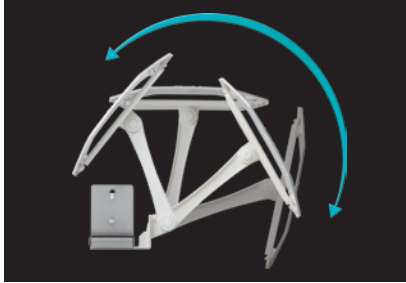

luics® F

LED LIGHT TRAP

LED 捕虫器

光誘引捕虫器 ルイクス
フレキシブルタイプ

捕虫性能に優れた
フレキシブルタイプ

SHIMADA

POINT
1

フレキシブルアーム

前面パネルとアームは可変式で、捕獲されたムシが目に映らないよう、設置環境に合わせて自由に角度調整が可能。そのため、粘着シートの交換や本体のメンテナンスも、スピーディーにおこなうことができます。

POINT
2

捕獲力ばつぐん

luics の粘着シートは、厨房や食品工場など、殺虫剤を散布できない環境でも安心して使用できる、薬剤無添加の“ノンケミカル製品”です。さらに、業務用製品向けの強力粘着剤を採用。ムシをしっかり捕獲し逃がしません。

捕獲可能な害虫 (一例)

ショウジョウバエ・ユスリカ・ガガンボ・イエバエ
コウチュウ目・クロバネキノコバエ・ウンカ・ヨコバイ
チョウバエ・ノミバエ・その他ハエ類・ガ類など

* 設置環境により、捕獲結果は変動する場合があります。

POINT
3

捕虫用 LED

捕虫用 LED は長寿命と省電力を維持しながら、ムシの好む波長を組み込んだ独自規格です。

POINT
4

取り扱いかんたん

粘着シートの交換や本体のメンテナンスもかんたん。シンプルな構造により、どなたでも効率的に作業を行うことができます。縦・横どちらでも設置できるため、環境に合わせ最適な位置に設置可能です。

お好みで縦・横どちらでも設置できます。

こんな場所でお使いいただけます。

厨房

工場

飲食店

商品名	luics F LED	本体重量	約 0.8kg
本体型番	LC-F01	消費電力	10W
カラー	ホワイト (ラインテープ 2 色付き)	電源	AC100V~240V 50/60Hz
本体サイズ	幅 160mm×高さ 500mm×奥行 155mm	適合ランプ	専用 UV-LED ロング
シートサイズ	385mm×137mm	ランプ交換目安	20,000 時間
部品構成	・本体・専用 LED・AC アダプター (コード長 1.8m)	別売品	シルバー LC-F-SIL12
付属品	・専用粘着シート 2 枚・取付け用ビス 2 本	交換用粘着シート 12 枚入	蛍光イエロー LC-F-YLW12
備考	壁面・天面固定タイプ		