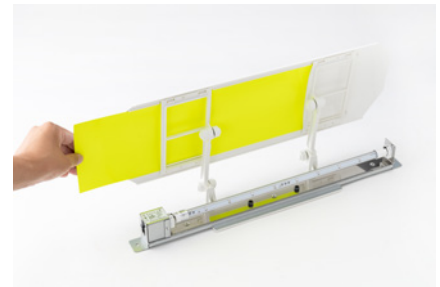

前面パネルとアームは可変式で、捕獲されたムシが目に映らないよう、設置環境に合わせて自由に角度調整が可能。そのため、粘着シートの交換や本体のメンテナンスも、スピーディーにおこなうことができます。

POINT
2

捕獲力ばつぐん

luics の粘着シートは、厨房や食品工場など、殺虫剤を散布できない環境でも安心して使用できる、薬剤無添加の“ノンケミカル製品”です。さらに、業務用製品向けの強力粘着剤を採用。ムシをしっかり捕獲し逃がしません。

捕獲可能な害虫 (一例)

ショウジョウバエ・ユスリカ・ガガンボ・イエバエ
コウチュウ目・クロバネキノコバエ・ウンカ・ヨコバイ
チョウバエ・ノミバエ・その他ハエ類・ガ類など

* 設置環境により、捕獲結果は変動する場合があります。

POINT
3

捕虫用 LED

捕虫用 LED は長寿命と省電力を維持しながら、ムシの好む波長を組み込んだ独自規格です。

POINT
4

取り扱いかんたん

粘着シートの交換や本体のメンテナンスもかんたん。シンプルな構造により、どなたでも効率的に作業を行うことができます。縦・横どちらでも設置できるため、環境に合わせ最適な位置に設置可能です。

お好みで縦・横どちらでも設置できます。

こんな場所でお使いいただけます。

厨房

工場

飲食店

商品名	luics F LED	本体重量	約 0.8kg
本体型番	LC-F01	消費電力	10W
カラー	ホワイト (ラインテープ 2 色付き)	電源	AC100V~240V 50/60Hz
本体サイズ	幅 160mm×高さ 500mm×奥行 155mm	適合ランプ	専用 UV-LED ロング
シートサイズ	385mm×137mm	ランプ交換目安	20,000 時間
部品構成	・本体・専用 LED・AC アダプター (コード長 1.8m)	別売品	シルバー LC-F-SIL12
付属品	・専用粘着シート 2 枚・取付け用ビス 2 本	交換用粘着シート 12 枚入	蛍光イエロー LC-F-YLW12
備考	壁面・天面固定タイプ		