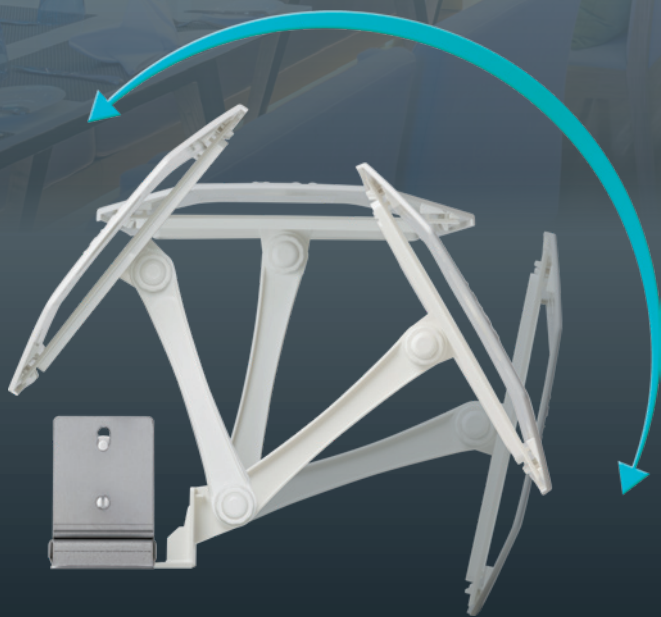

luics® F

LED LIGHT TRAP

LED 捕虫器

光誘引捕虫器 ルイクス
フレキシブルタイプ

捕虫性能に優れた
フレキシブルタイプ

SHIMADA

POINT
1

フレキシブルアーム

前面パネルとアームは可変式で、捕獲されたムシが目に映らないよう、設置環境に合わせて自由に角度調整が可能。そのため、粘着シートの交換や本体のメンテナンスも、スピーディーにおこなうことができます。

POINT
2

捕獲力ばつぐん

luics の粘着シートは、厨房や食品工場など、殺虫剤を散布できない環境でも安心して使用できる、薬剤無添加の“ノンケミカル製品”です。さらに、業務用製品向けの強力粘着剤を採用。ムシをしっかり捕獲し逃がしません。

捕獲可能な害虫 (一例)

ショウジョウバエ・ユスリカ・ガガンボ・イエバエ
コウチュウ目・クロバネキノコバエ・ウンカ・ヨコバイ
チョウバエ・ノミバエ・その他ハエ類・ガ類など

* 設置環境により、捕獲結果は変動する場合があります。

POINT
3

捕虫用 LED

捕虫用 LED は長寿命と省電力を維持しながら、ムシの好む波長を組み込んだ独自規格です。

POINT
4

取り扱いかんたん

粘着シートの交換や本体のメンテナンスもかんたん。シンプルな構造により、どなたでも効率的に作業を行うことができます。縦・横どちらでも設置できるため、環境に合わせ最適な位置に設置可能です。

お好みで縦・横どちらでも設置できます。

こんな場所でお使いいただけます。

厨房

工場

飲食店

商品名	luics F LED	本体重量	約 0.8kg
本体型番	LC-F01	消費電力	10W
カラー	ホワイト (ラインテープ 2 色付き)	電源	AC100V~240V 50/60Hz
本体サイズ	幅 160mm×高さ 500mm×奥行 155mm	適合ランプ	専用 UV-LED ロング
シートサイズ	385mm×137mm	ランプ交換目安	20,000 時間
部品構成	・本体・専用 LED・AC アダプター (コード長 1.8m)	別売品	シルバー LC-F-SIL12
付属品	・専用粘着シート 2 枚・取付け用ビス 2 本	交換用粘着シート 12 枚入	蛍光イエロー LC-F-YLW12
備考	壁面・天面固定タイプ		